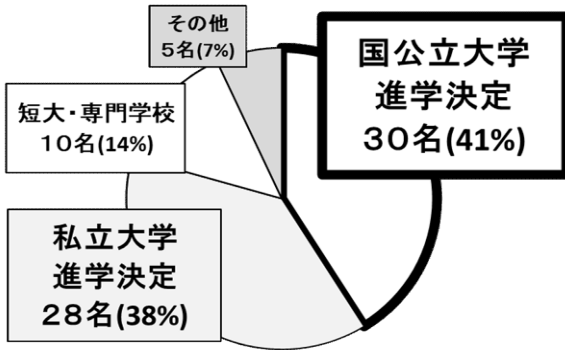

令和7年度 6回生 進学・就職合格内定一覧

※各項目内は所在都道府県順→五十音順
※ひとりの生徒が同一大学に複数合格の場合は
[1]としてカウント
※過卒生は( )

合格おめでとう!

令和8年3月30日現在

国立大学		20 (1)
室蘭工業大学	3	
北海道教育大学	5	
弘前大学	1	
岩手大学	(1)	
茨城大学	1	
電気通信大学	1	
新潟大学	2	
富山大学	1	
信州大学	2	
静岡大学	1	
愛知教育大学	1	
三重大学	1	
琉球大学	1	

公立大学		14
旭川市立大学	2	
釧路公立大学	2	
公立はこだて未来大学	3	
札幌市立大学	1	
青森県立保健大学	1	
福知山公立大学	1	
神戸市外国語大学	1	
名桜大学	3	

私立大学		49 (2)
札幌学院大学	1	
札幌保健医療大学	3	
天使大学	1	
日本赤十字北海道看護大学	3	
藤女子大学	3	
北翔大学	3	
北星学園大学	4	
北海学園大学	4	
北海道医療大学	2	
北海道科学大学	1(1)	
東北芸術工科大学	1	
東京国際大学	1	
獨協大学	1	
文教大学	1	
国際武道大学	1	
桜美林大学	1	
杏林大学	1	
国土館大学	1	
専修大学	1	
中央大学	2	
東海大学	1	
日本大学	1	
法政大学	1	
神奈川大学	1	
中京大学	1	
京都美術工芸大学	1	
立命館大学	1	
関西大学	1	
近畿大学	(1)	
大手前大学	1	
関西学院大学	2	
第一薬科大学	1	
立命館アジア太平洋大学	1	

就職・進学先内訳(卒業生73名)

※実際の進路先なので合格数とは異なります